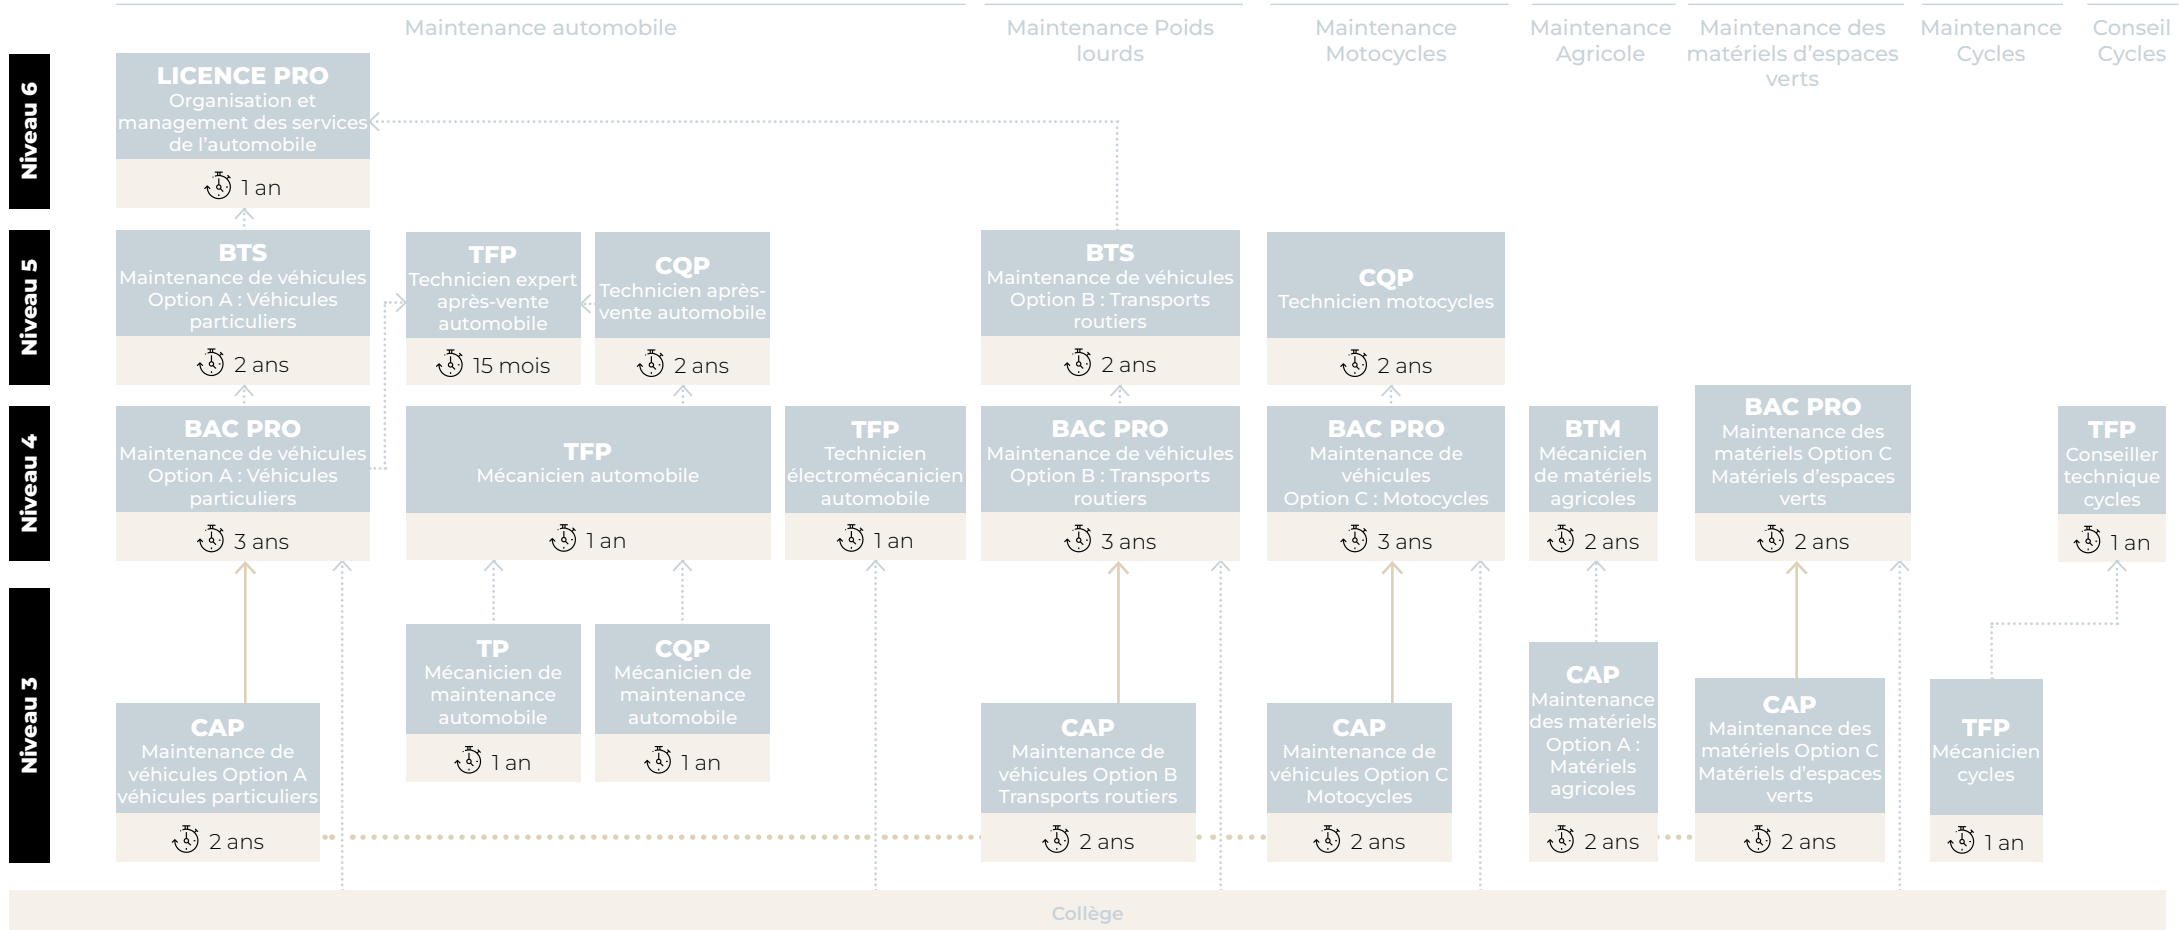

Métiers de la mécanique

La filière des métiers de la mécanique du CFA régional forme aux métiers de mécanicien auto, moto, vélo, matériels agricole ou d'espaces verts, ainsi qu'aux services après-vente et au management. Le secteur de la maintenance et de la réparation de véhicules ou de matériels progresse. Les véhicules étant de plus en plus sophistiqués, certains postes nécessitent la maîtrise de technologies pointues.

Diplôme

↳ Accès direct

⋯ Passerelle (la formation passe à 1 an)

→ Passerelle (la formation passe à 2 an)

🕒 Durée

MC : Mention Complémentaire
TP : Titre Professionnel
TFP : Titre à Finalité Professionnelle
BTM : Brevet Technique des Métiers
BAC PRO : Bac Professionnel

BTS : Brevet Technicien Supérieur
CQP : Certificat de Qualification Professionnelle

Retrouvez l'offre de services apprentis de la CMA Nouvelle-Aquitaine

Contactez votre conseiller CMA Nouvelle-Aquitaine